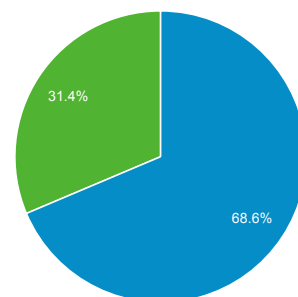

01/set/2014 - 30/set/2014

Panoramica del pubblico

Tutte le sessioni
100,00%

+ Aggiungi segmento

Panoramica

New Visitor Returning Visitor

Lingua	Sessioni	% Sessioni
1. en-us	1.704	30,32%
2. it	1.087	19,34%
3. it-it	937	16,67%
4. en-gb	226	4,02%
5. es	208	3,70%
6. fr	143	2,54%
7. de	140	2,49%
8. es-es	101	1,80%
9. tr	88	1,57%
10. en	60	1,07%