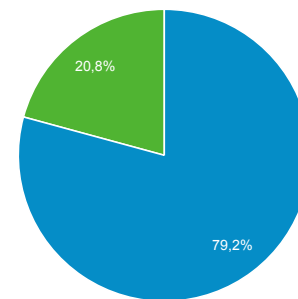

Panoramica del pubblico

Tutti gli utenti
 100,00% Utenti

1 lug 2019 - 31 lug 2019

Panoramica

Utenti
9.407

Nuovi utenti
8.245

Sessioni
12.260

Numero di sessioni per utente
1,30

Visualizzazioni di pagina
34.122

Pagine/sessione
2,78

Durata sessione media
00:02:35

Frequenza di rimbalzo
52,15%

■ New Visitor ■ Returning Visitor

Lingua	Utenti	% Utenti
1. it-it	3.473	36,77%
2. en-us	2.586	27,38%
3. en-gb	663	7,02%
4. it	515	5,45%
5. es-es	327	3,46%
6. fr-fr	220	2,33%
7. tr-tr	182	1,93%
8. de-de	150	1,59%
9. pt-br	134	1,42%
10. ru-ru	123	1,30%