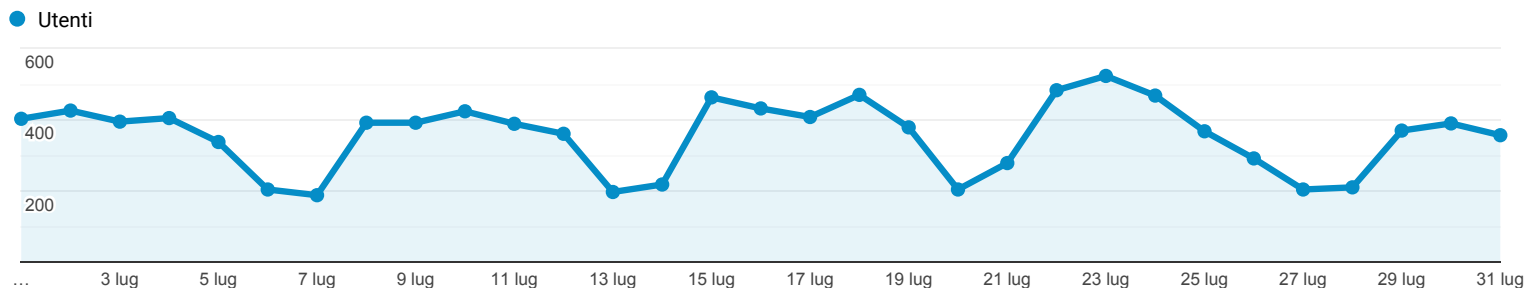

Panoramica del pubblico

Tutti gli utenti
 100,00% Utenti

1 lug 2019 - 31 lug 2019

Panoramica

Utenti
9.407

Nuovi utenti
8.245

Sessioni
12.260

Numero di sessioni per utente
1,30

Visualizzazioni di pagina
34.122

Pagine/sessione
2,78

Durata sessione media
00:02:35

Frequenza di rimbalzo
52,15%

■ New Visitor ■ Returning Visitor

Lingua	Utenti	% Utenti
1. it-it	3.473	36,77%
2. en-us	2.586	27,38%
3. en-gb	663	7,02%
4. it	515	5,45%
5. es-es	327	3,46%
6. fr-fr	220	2,33%
7. tr-tr	182	1,93%
8. de-de	150	1,59%
9. pt-br	134	1,42%
10. ru-ru	123	1,30%