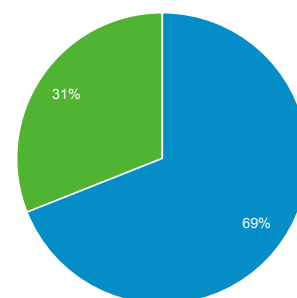

01 giu 2016 - 30 giu 2016

Panoramica del pubblico

Tutti gli utenti
100,00% Sessioni

Panoramica

New Visitor Returning Visitor

Lingua	Sessioni	% Sessioni
1. en-us	2.702	32,85%
2. it-it	1.281	15,57%
3. it	1.142	13,88%
4. en-gb	539	6,55%
5. es	327	3,98%
6. fr	199	2,42%
7. tr	192	2,33%
8. es-es	170	2,07%
9. de	142	1,73%
10. pt-br	139	1,69%