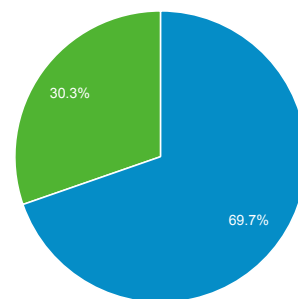

01 mar 2015 - 31 mar 2015

Panoramica del pubblico

Tutte le sessioni
100,00%

Panoramica

Sessioni
9.133

Utenti
6.990

Visualizzazioni di pagina
29.530

Pagine/sessione
3,23

Durata sessione media
00:03:00

Frequenza di rimbalzo
46,26%

% nuove sessioni
69,57%

New Visitor Returning Visitor

Lingua	Sessioni	% Sessioni
1. en-us	2.613	28,61%
2. it-it	1.429	15,65%
3. it	1.400	15,33%
4. es	515	5,64%
5. en-gb	429	4,70%
6. pl	335	3,67%
7. es-es	282	3,09%
8. tr	263	2,88%
9. de	187	2,05%
10. fr	162	1,77%