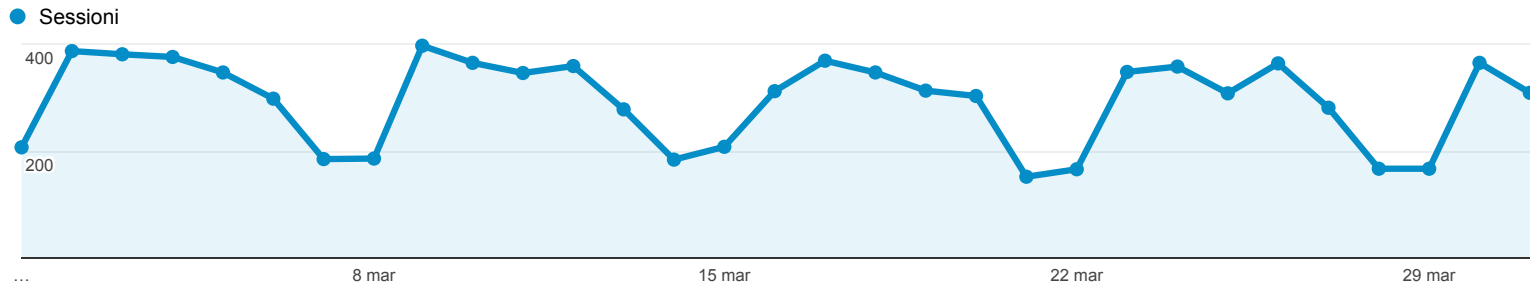

01 mar 2015 - 31 mar 2015

Panoramica del pubblico

Tutte le sessioni
100,00%

Panoramica

Sessioni
9.133

Utenti
6.990

Visualizzazioni di pagina
29.530

Pagine/sessione
3,23

Durata sessione media
00:03:00

Frequenza di rimbalzo
46,26%

% nuove sessioni
69,57%

New Visitor Returning Visitor

Lingua	Sessioni	% Sessioni
1. en-us	2.613	28,61%
2. it-it	1.429	15,65%
3. it	1.400	15,33%
4. es	515	5,64%
5. en-gb	429	4,70%
6. pl	335	3,67%
7. es-es	282	3,09%
8. tr	263	2,88%
9. de	187	2,05%
10. fr	162	1,77%