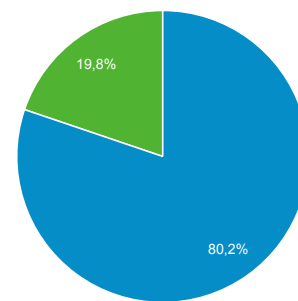

Panoramica del pubblico

Tutti gli utenti
100,00% Utenti

1 feb 2018 - 28 feb 2018

Panoramica

■ New Visitor ■ Returning Visitor

Lingua	Utenti	% Utenti
1. en-us	3.056	29,99%
2. it	2.066	20,27%
3. it-it	1.620	15,90%
4. en-gb	836	8,20%
5. es	239	2,35%
6. fr	225	2,21%
7. tr	223	2,19%
8. de	159	1,56%
9. es-es	133	1,31%
10. pt-br	128	1,26%