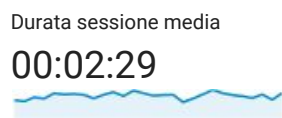

Panoramica del pubblico

Tutti gli utenti
100,00% Utenti

1 feb 2018 - 28 feb 2018

Panoramica

■ New Visitor ■ Returning Visitor

Lingua	Utenti	% Utenti
1. en-us	3.056	29,99%
2. it	2.066	20,27%
3. it-it	1.620	15,90%
4. en-gb	836	8,20%
5. es	239	2,35%
6. fr	225	2,21%
7. tr	223	2,19%
8. de	159	1,56%
9. es-es	133	1,31%
10. pt-br	128	1,26%