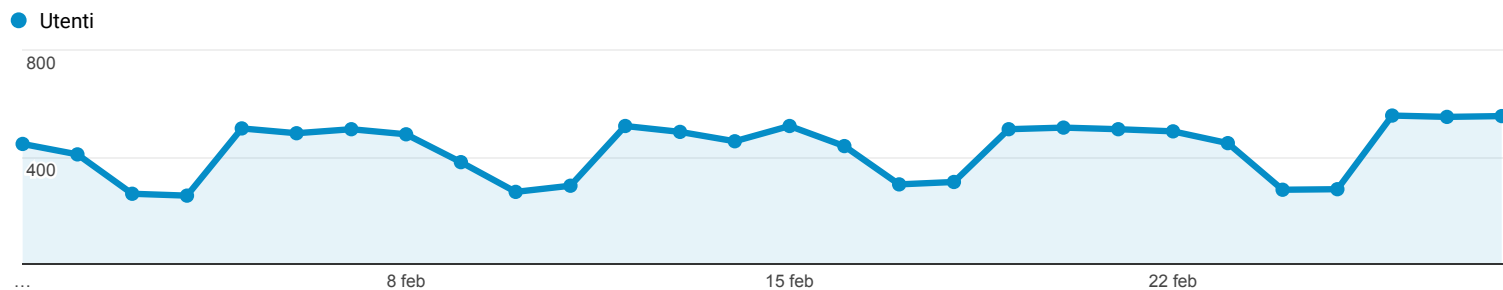

Panoramica del pubblico

Tutti gli utenti
100,00% Utenti

1 feb 2018 - 28 feb 2018

Panoramica

■ New Visitor ■ Returning Visitor

Lingua	Utenti	% Utenti
1. en-us	3.056	29,99%
2. it	2.066	20,27%
3. it-it	1.620	15,90%
4. en-gb	836	8,20%
5. es	239	2,35%
6. fr	225	2,21%
7. tr	223	2,19%
8. de	159	1,56%
9. es-es	133	1,31%
10. pt-br	128	1,26%