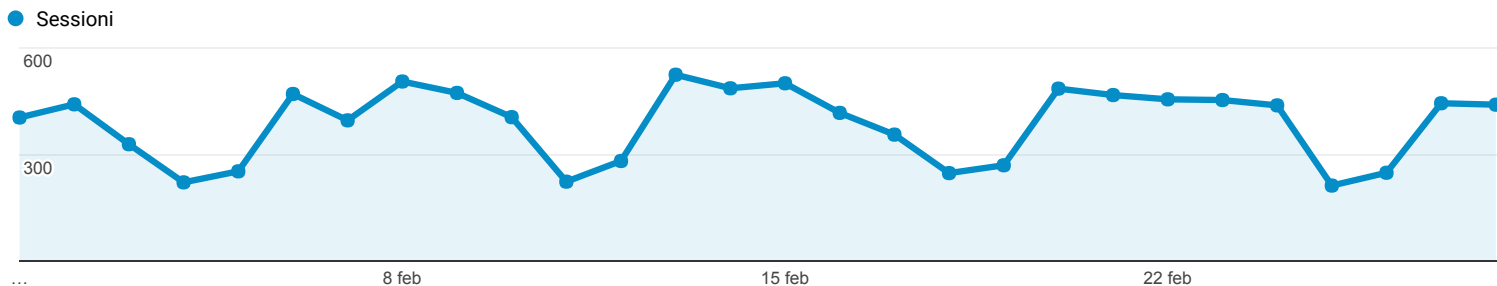

01 feb 2017 - 28 feb 2017

Panoramica del pubblico

Tutti gli utenti
 100,00% Sessioni

Panoramica

■ New Visitor ■ Returning Visitor

| Lingua | Sessioni | % Sessioni |
|----------|----------|------------|
| 1. en-us | 3.420 | 31,52% |
| 2. it | 1.811 | 16,69% |
| 3. it-it | 1.811 | 16,69% |
| 4. en-gb | 730 | 6,73% |
| 5. es | 358 | 3,30% |
| 6. fr | 263 | 2,42% |
| 7. tr | 259 | 2,39% |
| 8. es-es | 170 | 1,57% |
| 9. ru | 159 | 1,47% |
| 10. de | 151 | 1,39% |