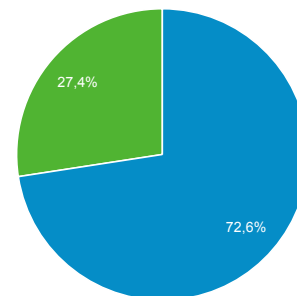

01 feb 2017 - 28 feb 2017

Panoramica del pubblico

Tutti gli utenti
 100,00% Sessioni

Panoramica

■ New Visitor ■ Returning Visitor

| Lingua | Sessioni | % Sessioni |
|----------|----------|------------|
| 1. en-us | 3.420 | 31,52% |
| 2. it | 1.811 | 16,69% |
| 3. it-it | 1.811 | 16,69% |
| 4. en-gb | 730 | 6,73% |
| 5. es | 358 | 3,30% |
| 6. fr | 263 | 2,42% |
| 7. tr | 259 | 2,39% |
| 8. es-es | 170 | 1,57% |
| 9. ru | 159 | 1,47% |
| 10. de | 151 | 1,39% |