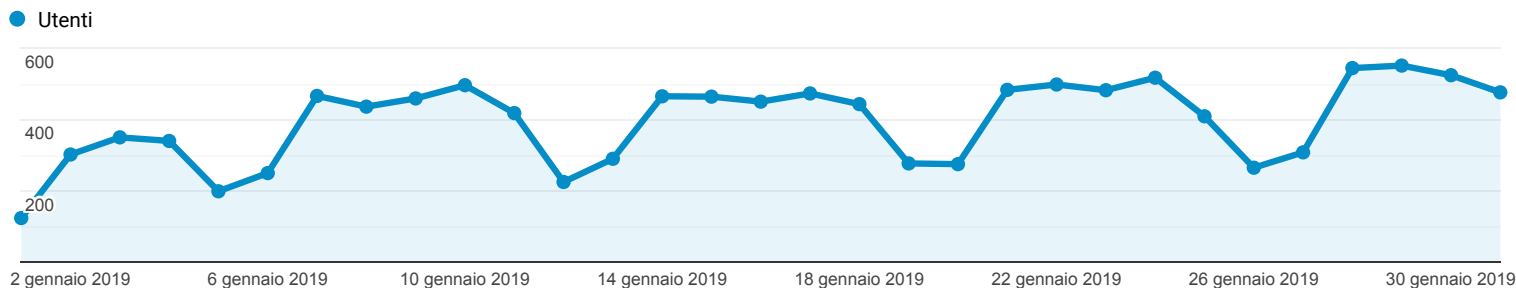

## Panoramica del pubblico

Tutti gli utenti  
 100,00% Utenti

1 gen 2019 - 31 gen 2019

### Panoramica

Utenti <b>10.816</b>	Nuovi utenti <b>9.639</b>	Sessioni <b>13.376</b>
Numero di sessioni per utente <b>1,24</b>	Visualizzazioni di pagina <b>37.832</b>	Pagine/sessione <b>2,83</b>
Durata sessione media <b>00:02:20</b>	Frequenza di rimbalzo <b>55,87%</b>	