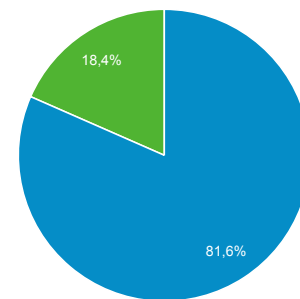

Utenti 10.816	Nuovi utenti 9.639	Sessioni 13.376
Numero di sessioni per utente 1,24	Visualizzazioni di pagina 37.832	Pagine/sessione 2,83
Durata sessione media 00:02:20	Frequenza di rimbalzo 55,87%	

■ New Visitor ■ Returning Visitor