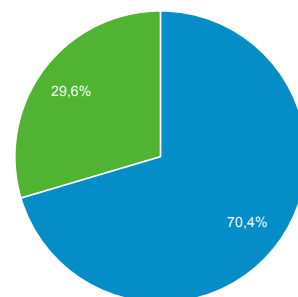

01 dic 2015 - 31 dic 2015

Panoramica del pubblico

Tutte le sessioni
100,00%

Panoramica

New Visitor Returning Visitor

Lingua	Sessions	% Sessions
1. en-us	2.229	32,30%
2. it-it	1.098	15,91%
3. it	966	14,00%
4. en-gb	377	5,46%
5. es	292	4,23%
6. ru	154	2,23%
7. tr	137	1,99%
8. fr	135	1,96%
9. de	121	1,75%
10. es-es	118	1,71%