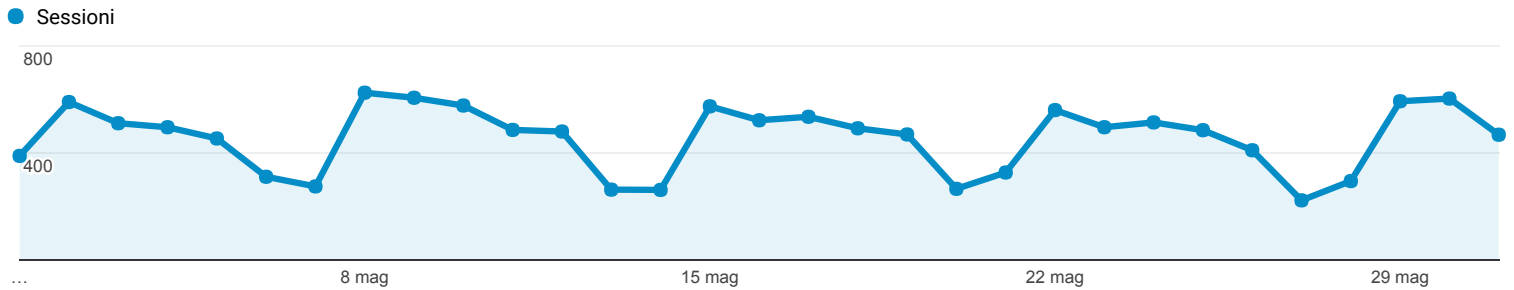

01 mag 2017 - 31 mag 2017

Panoramica del pubblico

Tutti gli utenti
100,00% Sessioni

Panoramica

New Visitor Returning Visitor

Lingua	Sessioni	% Sessioni
1. en-us	4.240	30,02%
2. it	2.136	15,12%
3. it-it	2.048	14,50%
4. en-gb	1.050	7,43%
5. es	903	6,39%
6. tr	458	3,24%
7. es-es	413	2,92%
8. fr	322	2,28%
9. ru	280	1,98%
10. de	241	1,71%