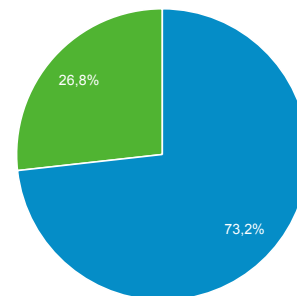

01 ott 2016 - 31 ott 2016

Panoramica del pubblico

Tutti gli utenti
 100,00% Sessioni

Panoramica

■ New Visitor ■ Returning Visitor

Lingua	Sessioni	% Sessioni
1. en-us	2.912	31,16%
2. it	1.493	15,98%
3. it-it	1.444	15,45%
4. en-gb	743	7,95%
5. es	375	4,01%
6. tr	227	2,43%
7. fr	211	2,26%
8. de	180	1,93%
9. es-es	147	1,57%
10. ru	119	1,27%