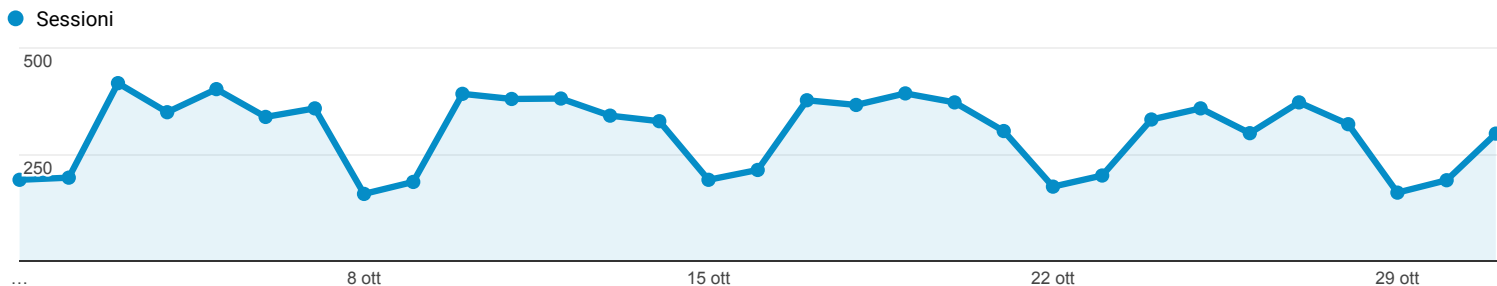

01 ott 2016 - 31 ott 2016

Panoramica del pubblico

Tutti gli utenti
 100,00% Sessioni

Panoramica

■ New Visitor ■ Returning Visitor

Lingua	Sessioni	% Sessioni
1. en-us	2.912	31,16%
2. it	1.493	15,98%
3. it-it	1.444	15,45%
4. en-gb	743	7,95%
5. es	375	4,01%
6. tr	227	2,43%
7. fr	211	2,26%
8. de	180	1,93%
9. es-es	147	1,57%
10. ru	119	1,27%