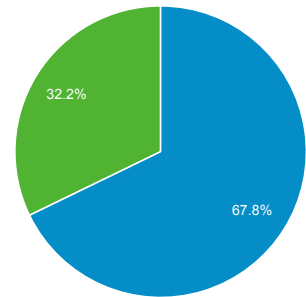

Lingua	Sessioni	% Sessioni
1. en-us	3.029	32,58%
2. it	1.497	16,10%
3. it-it	1.403	15,09%
4. pt-br	590	6,35%
5. en-gb	518	5,57%
6. es	340	3,66%
7. de	196	2,11%
8. fr	157	1,69%
9. tr	157	1,69%
10. es-es	148	1,59%