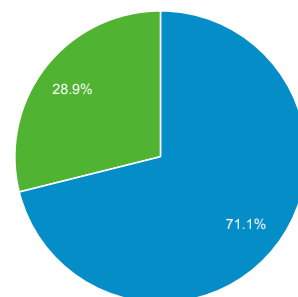

Lingua	Sessioni	% Sessioni
1. en-us	2.695	30,77%
2. it-it	1.506	17,19%
3. it	1.476	16,85%
4. en-gb	550	6,28%
5. es	286	3,27%
6. de	190	2,17%
7. fr	189	2,16%
8. tr	135	1,54%
9. pt-br	131	1,50%
10. en	119	1,36%