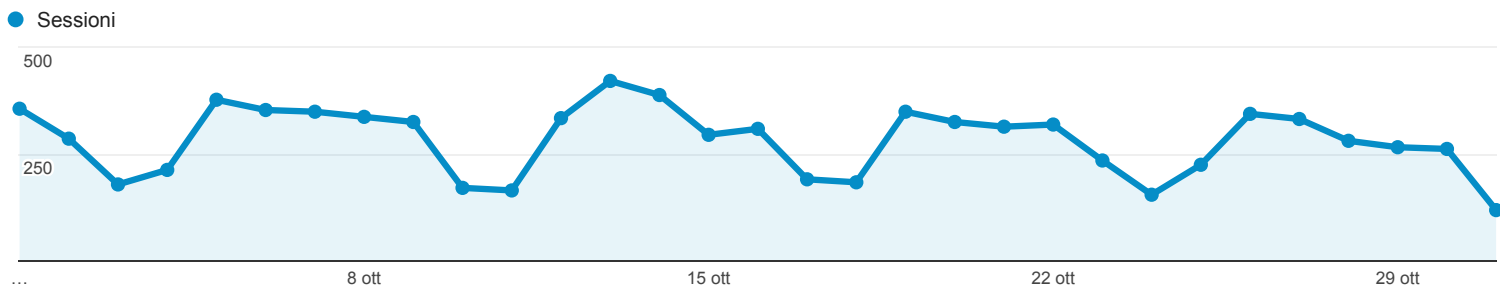

01 ott 2015 - 31 ott 2015

Panoramica del pubblico

Tutte le sessioni
100,00%

Panoramica

■ New Visitor ■ Returning Visitor