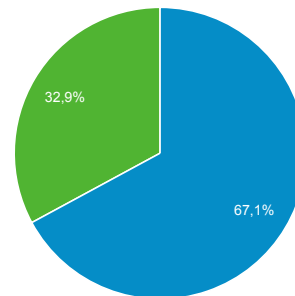

Panoramica del pubblico

Tutti gli utenti
100,00% Sessioni

01 set 2017 - 30 set 2017

Panoramica

Sessioni
13.927

Utenti
10.515

Visualizzazioni di pagina
37.522

Pagine/sessione
2,69

Durata sessione media
00:02:29

Frequenza di rimbalzo
52,95%

% nuove sessioni
67,03%

New Visitor Returning Visitor

Lingua	Sessioni	% Sessioni
1. en-us	4.214	30,26%
2. it	2.692	19,33%
3. it-it	2.365	16,98%
4. en-gb	1.026	7,37%
5. es	433	3,11%
6. fr	330	2,37%
7. tr	232	1,67%
8. es-es	229	1,64%
9. de	226	1,62%
10. ru	195	1,40%