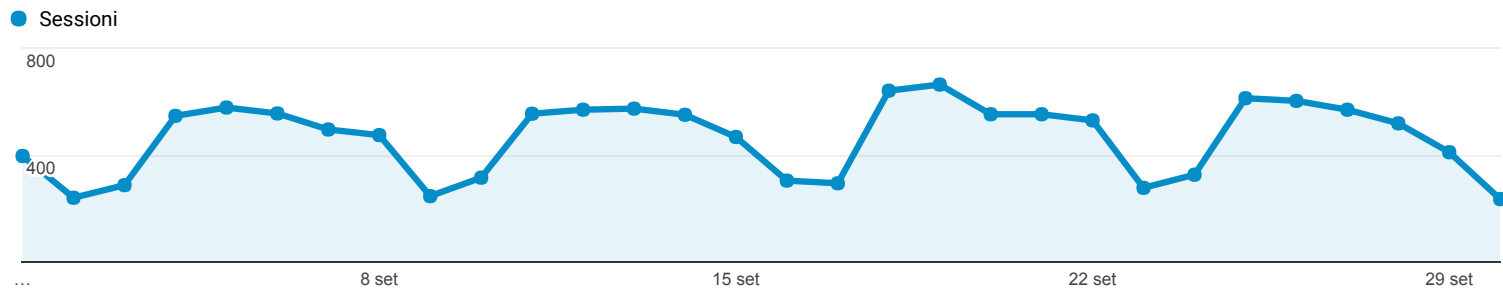

Panoramica del pubblico

Tutti gli utenti
100,00% Sessioni

01 set 2017 - 30 set 2017

Panoramica

Sessioni
13.927

Utenti
10.515

Visualizzazioni di pagina
37.522

Pagine/sessione
2,69

Durata sessione media
00:02:29

Frequenza di rimbalzo
52,95%

% nuove sessioni
67,03%

New Visitor Returning Visitor

Lingua	Sessioni	% Sessioni
1. en-us	4.214	30,26%
2. it	2.692	19,33%
3. it-it	2.365	16,98%
4. en-gb	1.026	7,37%
5. es	433	3,11%
6. fr	330	2,37%
7. tr	232	1,67%
8. es-es	229	1,64%
9. de	226	1,62%
10. ru	195	1,40%