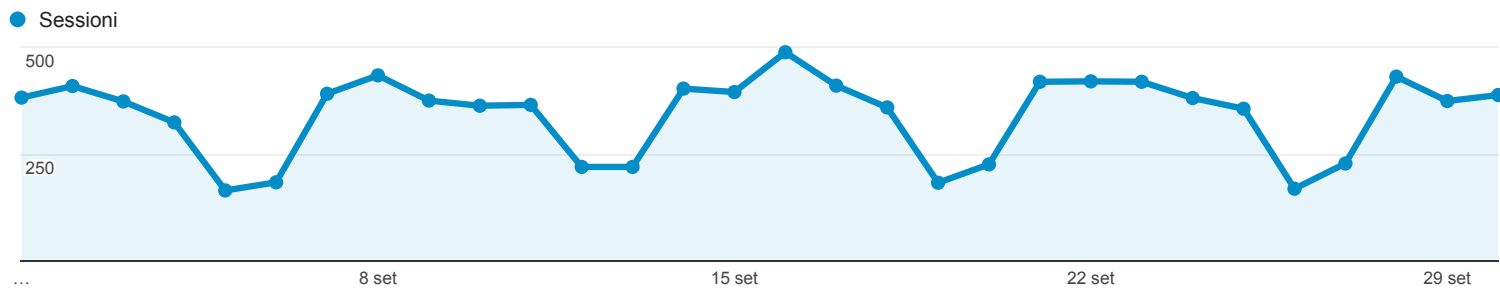

01 set 2015 - 30 set 2015

Panoramica del pubblico

Tutte le sessioni
100,00%

Panoramica

Sessioni
10.254

Utenti
7.733

Visualizzazioni di pagina
29.443

Pagine/sessione
2,87

Durata sessione media
00:02:43

Frequenza di rimbalzo
47,66%

% nuove sessioni
67,12%

■ New Visitor ■ Returning Visitor

Lingua	Sessioni	% Sessioni
1. en-us	2.939	28,66%
2. it	1.877	18,31%
3. it-it	1.841	17,95%
4. en-gb	601	5,86%
5. es	380	3,71%
6. pt-br	214	2,09%
7. de	195	1,90%
8. fr	189	1,84%
9. es-es	157	1,53%
10. tr	150	1,46%