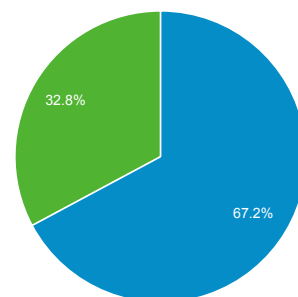

01 set 2015 - 30 set 2015

Panoramica del pubblico

Tutte le sessioni
100,00%

Panoramica

Sessioni
10.254

Utenti
7.733

Visualizzazioni di pagina
29.443

Pagine/sessione
2,87

Durata sessione media
00:02:43

Frequenza di rimbalzo
47,66%

% nuove sessioni
67,12%

■ New Visitor ■ Returning Visitor

Lingua	Sessioni	% Sessioni
1. en-us	2.939	28,66%
2. it	1.877	18,31%
3. it-it	1.841	17,95%
4. en-gb	601	5,86%
5. es	380	3,71%
6. pt-br	214	2,09%
7. de	195	1,90%
8. fr	189	1,84%
9. es-es	157	1,53%
10. tr	150	1,46%