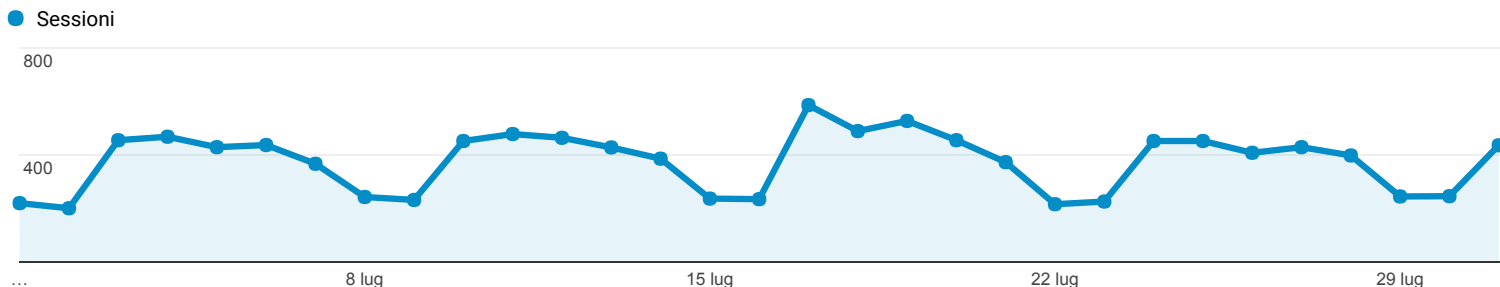

01 lug 2017 - 31 lug 2017

Panoramica del pubblico

Tutti gli utenti
100,00% Sessioni

Panoramica

Sessioni
11.639

Utenti
8.969

Visualizzazioni di pagina
32.608

Pagine/sessione
2,80

Durata sessione media
00:02:38

Frequenza di rimbalzo
52,43%

% nuove sessioni
68,57%

■ New Visitor ■ Returning Visitor

Lingua	Sessioni	% Sessioni
1. en-us	4.003	34,39%
2. it	2.094	17,99%
3. it-it	1.857	15,95%
4. en-gb	925	7,95%
5. es	303	2,60%
6. tr	229	1,97%
7. fr	214	1,84%
8. de	191	1,64%
9. pt-br	151	1,30%
10. es-es	130	1,12%