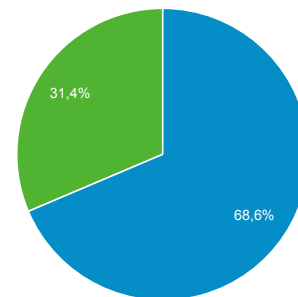

01 lug 2017 - 31 lug 2017

Panoramica del pubblico

Tutti gli utenti
100,00% Sessioni

Panoramica

Sessioni
11.639

Utenti
8.969

Visualizzazioni di pagina
32.608

Pagine/sessione
2,80

Durata sessione media
00:02:38

Frequenza di rimbalzo
52,43%

% nuove sessioni
68,57%

■ New Visitor ■ Returning Visitor

Lingua	Sessioni	% Sessioni
1. en-us	4.003	34,39%
2. it	2.094	17,99%
3. it-it	1.857	15,95%
4. en-gb	925	7,95%
5. es	303	2,60%
6. tr	229	1,97%
7. fr	214	1,84%
8. de	191	1,64%
9. pt-br	151	1,30%
10. es-es	130	1,12%