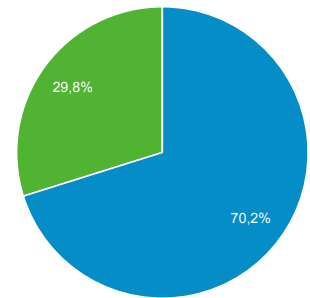

01 apr 2017 - 30 apr 2017

Panoramica del pubblico

Tutti gli utenti
100,00% Sessioni

Panoramica

■ New Visitor ■ Returning Visitor

Lingua	Sessioni	% Sessioni
1. en-us	3.937	34,72%
2. it	1.660	14,64%
3. it-it	1.580	13,94%
4. en-gb	927	8,18%
5. es	524	4,62%
6. tr	278	2,45%
7. es-es	265	2,34%
8. pt-br	190	1,68%
9. fr	185	1,63%
10. ru	177	1,56%