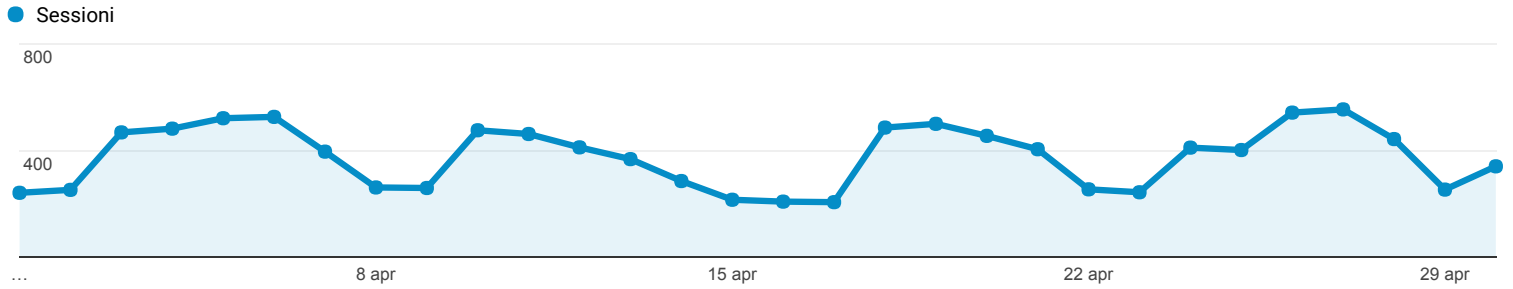

01 apr 2017 - 30 apr 2017

Panoramica del pubblico

Tutti gli utenti
100,00% Sessioni

Panoramica

■ New Visitor ■ Returning Visitor

Lingua	Sessioni	% Sessioni
1. en-us	3.937	34,72%
2. it	1.660	14,64%
3. it-it	1.580	13,94%
4. en-gb	927	8,18%
5. es	524	4,62%
6. tr	278	2,45%
7. es-es	265	2,34%
8. pt-br	190	1,68%
9. fr	185	1,63%
10. ru	177	1,56%