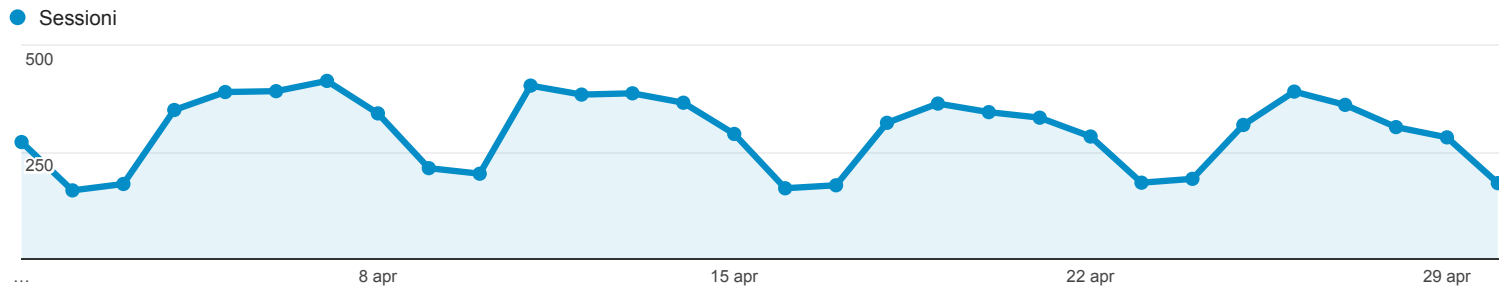

01 apr 2016 - 30 apr 2016

Panoramica del pubblico

Tutti gli utenti
100,00% Sessioni

Panoramica

Sessioni
8.913

Utenti
6.904

Visualizzazioni di pagina
29.094

Pagine/sessione
3,26

Durata sessione media
00:03:07

Frequenza di rimbalzo
48,50%

% nuove sessioni
68,78%

■ New Visitor ■ Returning Visitor

Lingua	Sessioni	% Sessioni
1. en-us	2.925	32,82%
2. it-it	1.299	14,57%
3. it	1.247	13,99%
4. en-gb	565	6,34%
5. es	565	6,34%
6. tr	221	2,48%
7. es-es	193	2,17%
8. fr	178	2,00%
9. de	163	1,83%
10. pl	125	1,40%