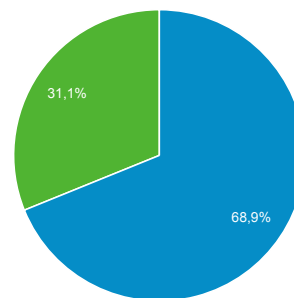

01 apr 2016 - 30 apr 2016

Panoramica del pubblico

Tutti gli utenti
100,00% Sessioni

Panoramica

Sessioni
8.913

Utenti
6.904

Visualizzazioni di pagina
29.094

Pagine/sessione
3,26

Durata sessione media
00:03:07

Frequenza di rimbalzo
48,50%

% nuove sessioni
68,78%

■ New Visitor ■ Returning Visitor

Lingua	Sessioni	% Sessioni
1. en-us	2.925	32,82%
2. it-it	1.299	14,57%
3. it	1.247	13,99%
4. en-gb	565	6,34%
5. es	565	6,34%
6. tr	221	2,48%
7. es-es	193	2,17%
8. fr	178	2,00%
9. de	163	1,83%
10. pl	125	1,40%