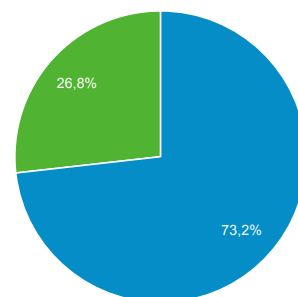

01 gen 2016 - 31 gen 2016

Panoramica del pubblico

Tutte le sessioni
100,00%

Panoramica

■ New Visitor ■ Returning Visitor

Lingua	Sessioni	% Sessioni
1. en-us	2.603	31,03%
2. it-it	1.468	17,50%
3. it	1.395	16,63%
4. en-gb	444	5,29%
5. es	284	3,39%
6. de	184	2,19%
7. fr	167	1,99%
8. es-es	138	1,65%
9. tr	127	1,51%
10. pl	119	1,42%