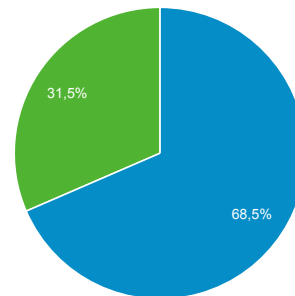

Panoramica del pubblico

Tutti gli utenti
100,00% Sessioni

01 nov 2017 - 30 nov 2017

Panoramica

Sessioni
11.508

Utenti
8.855

Visualizzazioni di pagina
34.679

Pagine/sessione
3,01

Durata sessione media
00:02:49

Frequenza di rimbalzo
52,28%

% nuove sessioni
68,45%

■ New Visitor ■ Returning Visitor

Lingua	Sessioni	% Sessioni
1. en-us	3.317	28,82%
2. it	2.078	18,06%
3. it-it	1.816	15,78%
4. en-gb	811	7,05%
5. es	360	3,13%
6. fr	313	2,72%
7. tr	300	2,61%
8. de	269	2,34%
9. ru	234	2,03%
10. es-es	193	1,68%