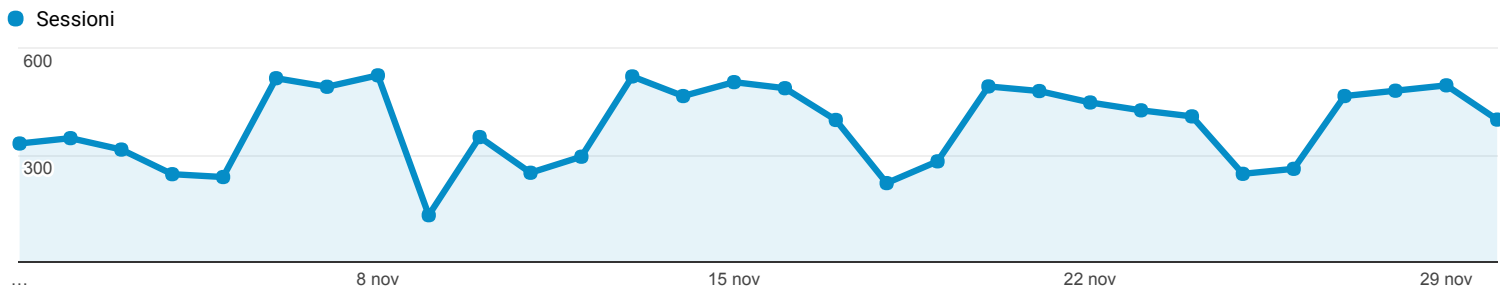

Panoramica del pubblico

Tutti gli utenti
100,00% Sessioni

01 nov 2017 - 30 nov 2017

Panoramica

Sessioni
11.508

Utenti
8.855

Visualizzazioni di pagina
34.679

Pagine/sessione
3,01

Durata sessione media
00:02:49

Frequenza di rimbalzo
52,28%

% nuove sessioni
68,45%

■ New Visitor ■ Returning Visitor

Lingua	Sessioni	% Sessioni
1. en-us	3.317	28,82%
2. it	2.078	18,06%
3. it-it	1.816	15,78%
4. en-gb	811	7,05%
5. es	360	3,13%
6. fr	313	2,72%
7. tr	300	2,61%
8. de	269	2,34%
9. ru	234	2,03%
10. es-es	193	1,68%