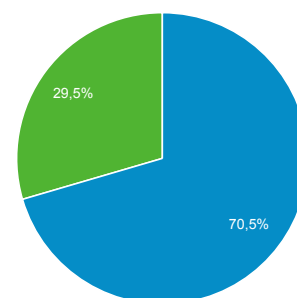

01 ago 2016 - 31 ago 2016

Panoramica del pubblico

Tutti gli utenti
100,00% Sessioni

Panoramica

■ New Visitor ■ Returning Visitor

| Lingua | Sessioni | % Sessioni |
|-----------|----------|------------|
| 1. en-us | 2.658 | 34,16% |
| 2. it-it | 1.218 | 15,65% |
| 3. it | 1.064 | 13,67% |
| 4. en-gb | 591 | 7,60% |
| 5. es | 241 | 3,10% |
| 6. tr | 214 | 2,75% |
| 7. fr | 131 | 1,68% |
| 8. de | 120 | 1,54% |
| 9. pt-br | 120 | 1,54% |
| 10. tr-tr | 112 | 1,44% |