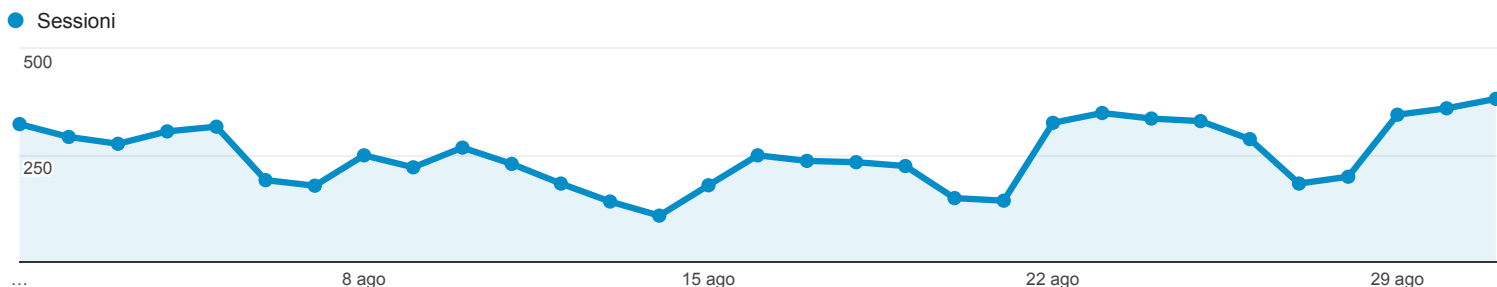

01 ago 2016 - 31 ago 2016

Panoramica del pubblico

Tutti gli utenti
100,00% Sessioni

Panoramica

■ New Visitor ■ Returning Visitor

| Lingua | Sessioni | % Sessioni |
|-----------|----------|------------|
| 1. en-us | 2.658 | 34,16% |
| 2. it-it | 1.218 | 15,65% |
| 3. it | 1.064 | 13,67% |
| 4. en-gb | 591 | 7,60% |
| 5. es | 241 | 3,10% |
| 6. tr | 214 | 2,75% |
| 7. fr | 131 | 1,68% |
| 8. de | 120 | 1,54% |
| 9. pt-br | 120 | 1,54% |
| 10. tr-tr | 112 | 1,44% |