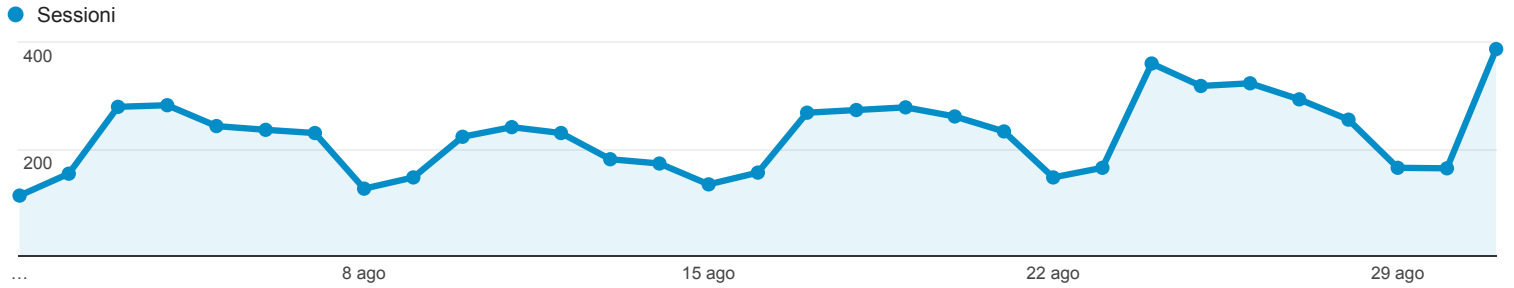

## Panoramica del pubblico

Tutte le sessioni  
100,00%

### Panoramica

Sessioni  
**7.038**

Utenti  
**5.536**

Visualizzazioni di pagina  
**21.713**

Pagine/sessione  
**3,09**

Durata sessione media  
**00:02:41**

Frequenza di rimbalzo  
**44,70%**

% nuove sessioni  
**70,97%**