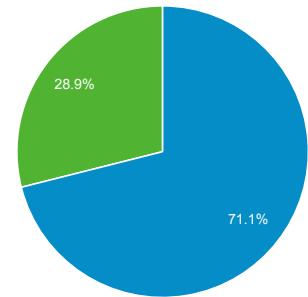

### Panoramica

Sessioni  
**7.038**

Utenti  
**5.536**

Visualizzazioni di pagina  
**21.713**

Pagine/sessione  
**3,09**

Durata sessione media  
**00:02:41**

Frequenza di rimbalzo  
**44,70%**

% nuove sessioni  
**70,97%**

■ New Visitor ■ Returning Visitor

Lingua	Sessioni	% Sessioni
1. en-us	2.507	35,62%
2. it	1.022	14,52%
3. it-it	943	13,40%
4. en-gb	478	6,79%
5. pt-br	236	3,35%
6. es	204	2,90%
7. de	132	1,88%
8. tr	126	1,79%
9. fr	121	1,72%
10. en	101	1,44%