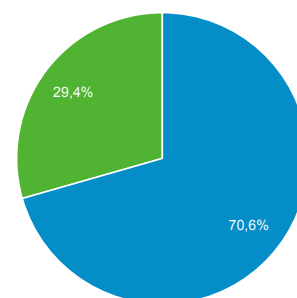

01 lug 2016 - 31 lug 2016

Panoramica del pubblico

Tutti gli utenti
100,00% Sessioni

Panoramica

■ New Visitor ■ Returning Visitor

Lingua	Sessioni	% Sessioni
1. en-us	2.895	32,92%
2. it	1.444	16,42%
3. it-it	1.422	16,17%
4. en-gb	610	6,94%
5. es	319	3,63%
6. es-es	160	1,82%
7. fr	160	1,82%
8. tr	142	1,61%
9. de	133	1,51%
10. pt-br	132	1,50%