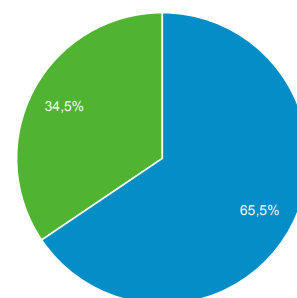

01 mag 2016 - 31 mag 2016

Panoramica del pubblico

Tutti gli utenti
100,00% Sessioni

Panoramica

New Visitor Returning Visitor

| Lingua | Sessioni | % Sessioni |
|-----------|----------|------------|
| 1. en-us | 2.976 | 29,93% |
| 2. it | 1.408 | 14,16% |
| 3. it-it | 1.404 | 14,12% |
| 4. es | 862 | 8,67% |
| 5. en-gb | 550 | 5,53% |
| 6. tr | 347 | 3,49% |
| 7. es-es | 312 | 3,14% |
| 8. fr | 270 | 2,72% |
| 9. de | 212 | 2,13% |
| 10. tr-tr | 125 | 1,26% |