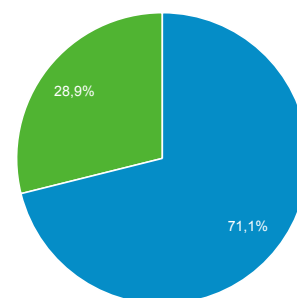

01 feb 2016 - 29 feb 2016

Panoramica del pubblico

Tutti gli utenti
100,00% Sessioni

Panoramica

New Visitor Returning Visitor

Lingua	Sessioni	% Sessioni
1. en-us	2.826	30,37%
2. it	1.522	16,36%
3. it-it	1.477	15,87%
4. en-gb	571	6,14%
5. es	344	3,70%
6. pl	227	2,44%
7. de	202	2,17%
8. tr	201	2,16%
9. fr	177	1,90%
10. es-es	160	1,72%