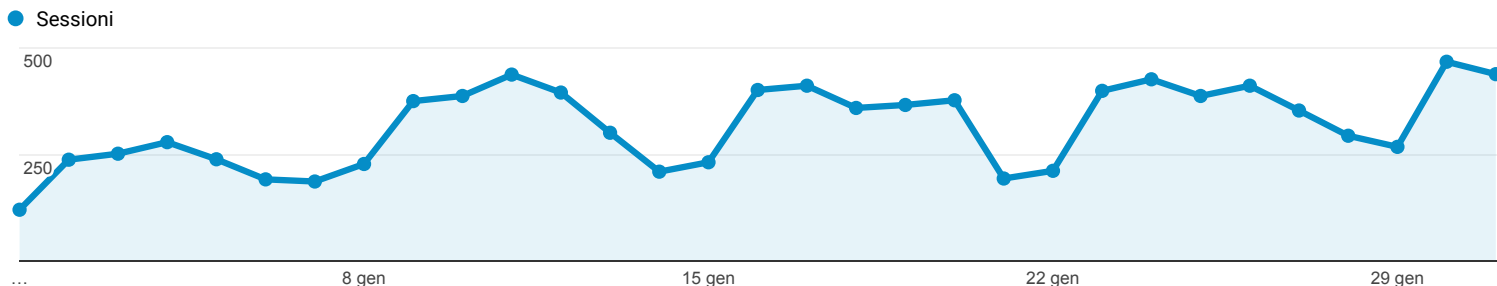

01 gen 2017 - 31 gen 2017

Panoramica del pubblico

Tutti gli utenti
 100,00% Sessioni

Panoramica

■ New Visitor ■ Returning Visitor

Lingua	Sessioni	% Sessioni
1. en-us	3.078	31,29%
2. it-it	1.658	16,86%
3. it	1.646	16,73%
4. en-gb	742	7,54%
5. es	288	2,93%
6. fr	251	2,55%
7. de	211	2,15%
8. tr	191	1,94%
9. ru	152	1,55%
10. es-es	141	1,43%