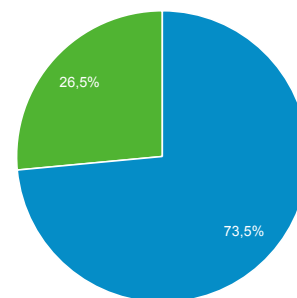

01 gen 2017 - 31 gen 2017

Panoramica del pubblico

Tutti gli utenti
 100,00% Sessioni

Panoramica

■ New Visitor ■ Returning Visitor

Lingua	Sessioni	% Sessioni
1. en-us	3.078	31,29%
2. it-it	1.658	16,86%
3. it	1.646	16,73%
4. en-gb	742	7,54%
5. es	288	2,93%
6. fr	251	2,55%
7. de	211	2,15%
8. tr	191	1,94%
9. ru	152	1,55%
10. es-es	141	1,43%